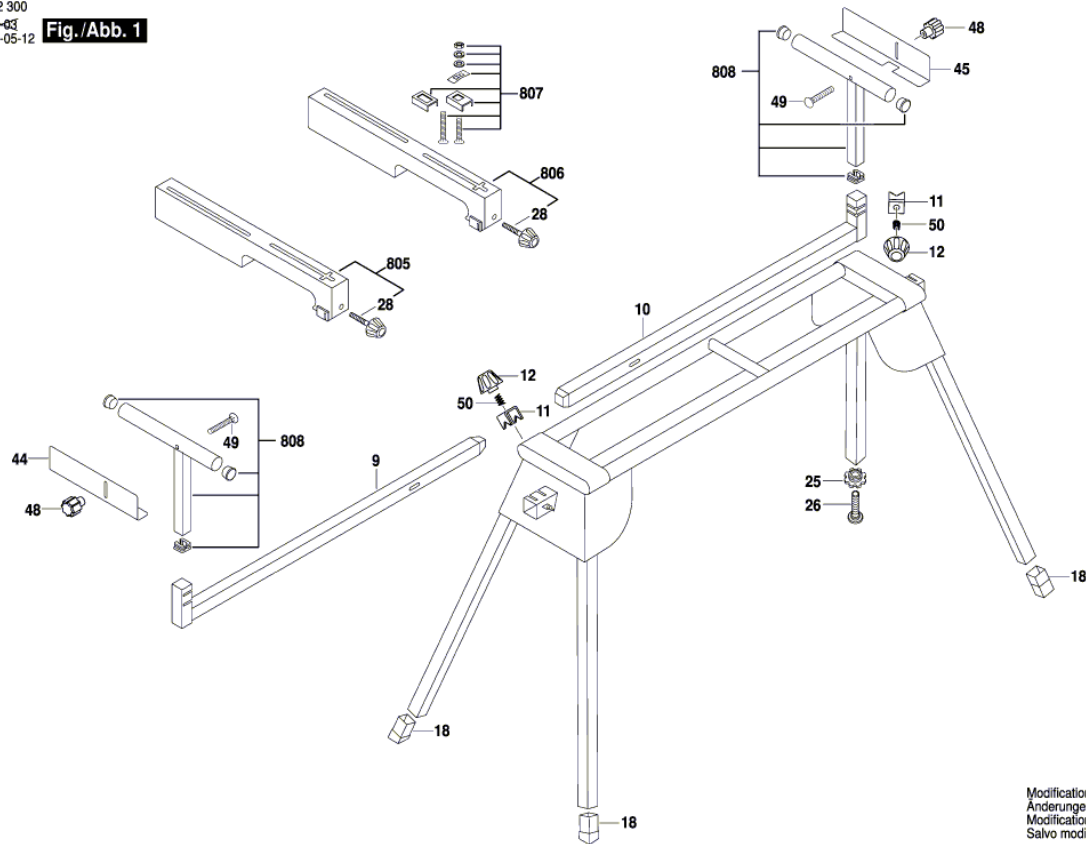

Illustration - Type - E

3 601 M12 300
Issue 18-03
Stand / 22-05-12 **Fig./Abb. 1**

Spare parts list

Item	Part Number	Description	Illustration
9	1 619 P05 517	Extension unit	1
10	1 619 P05 518	Extension unit	1
11	2 610 958 905	Clamp	1
12	2 610 958 906	Knob	1
18	2 610 958 907	Cap	1
25	2 610 958 908	Knob	1
26	2 610 958 963	Carrying Bolt	1
28	2 610 958 964	Knob	1
44	2 610 958 965	Stop Bracket	1
45	2 610 958 966	Stop Bracket	1
48	2 610 958 967	Knob	1
49	2 610 958 968	Carrying Bolt	1
50	2 610 958 969	Spring	1
805	2 610 002 871	Carrier Unit	1
806	2 610 003 226	Carrier Unit	1
807	2 610 002 872	Fastening parts kit	1
808	2 610 958 971	Support	1